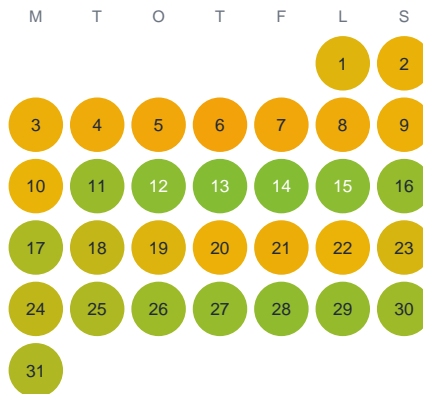

Huggtabell 2026 — Kamajåkkå

Kamajåkkå · Norrbotten · huggtabell.se · modell v1 (2026-06)

Januari

Februari

Mars

April

Maj

Juni

Juli

Augusti

September

Oktober

November

December