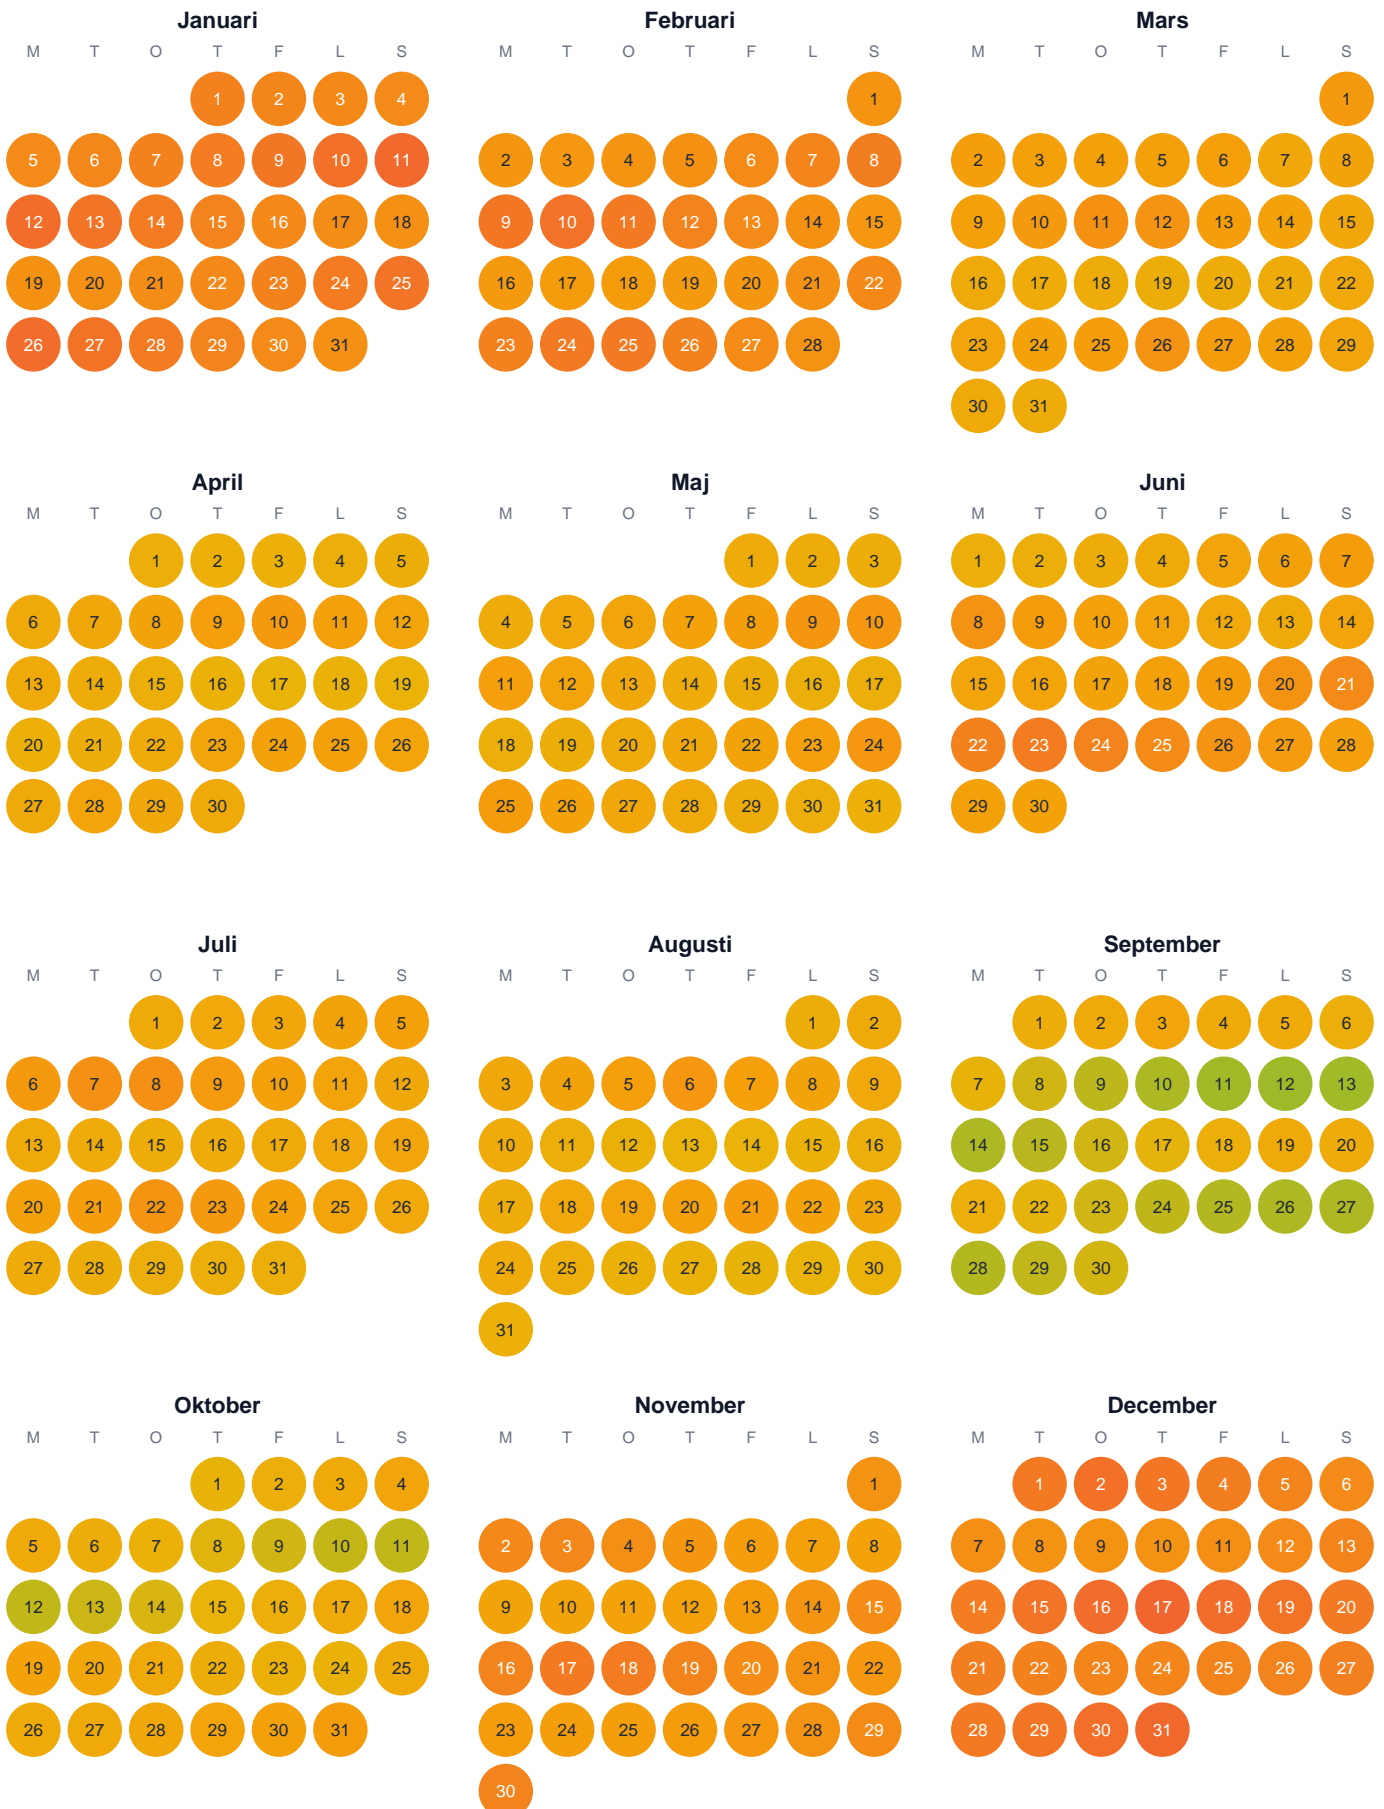

Huggtabell 2026 — Kalvtjärnsbäcken

Kalvtjärnsbäcken · Västernorrland · huggtabell.se · modell v1 (2026-06)

Trög Topp