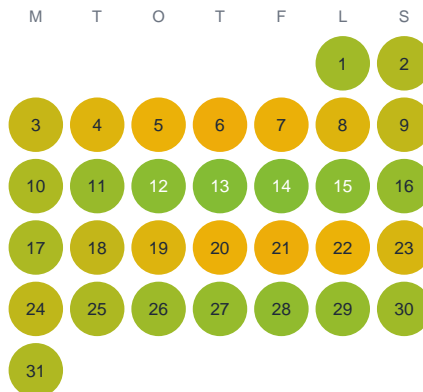

Huggtabell 2026 — Kalteanoja

Kalteanoja · Norrbotten · huggtabell.se · modell v1 (2026-06)

Januari

Februari

Mars

April

Maj

Juni

Juli

Augusti

September

Oktober

November

December