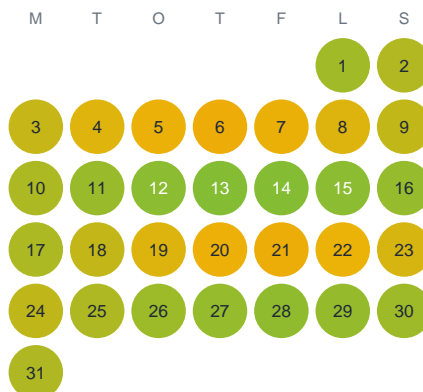

Huggtabell 2026 — Kalmusjoki

Kalmusjoki · Norrbotten · huggtabell.se · modell v1 (2026-06)

Januari

Februari

Mars

April

Maj

Juni

Juli

Augusti

September

Oktober

November

December