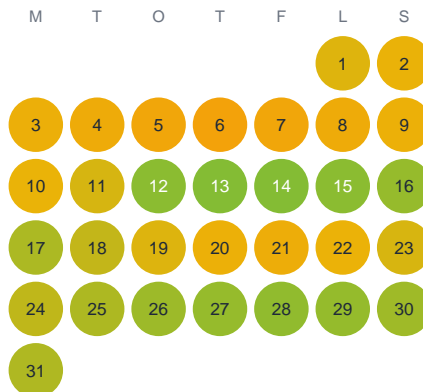

Huggtabell 2026 — Kallioniitynoja

Kallioniitynoja · Norrbotten · huggtabell.se · modell v1 (2026-06)

Januari

Februari

Mars

April

Maj

Juni

Juli

Augusti

September

Oktober

November

December