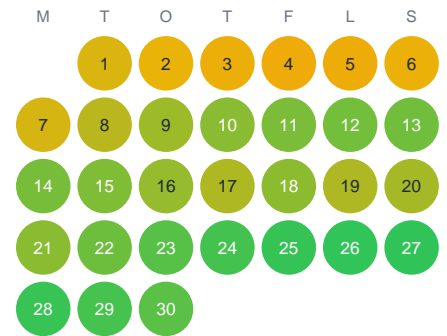

Huggtabell 2026 — Kallebäcken

Kallebäcken · Västra Götaland · huggtabell.se · modell v1 (2026-06)

Januari

Februari

Mars

April

Maj

Juni

Juli

Augusti

September

Oktober

November

December