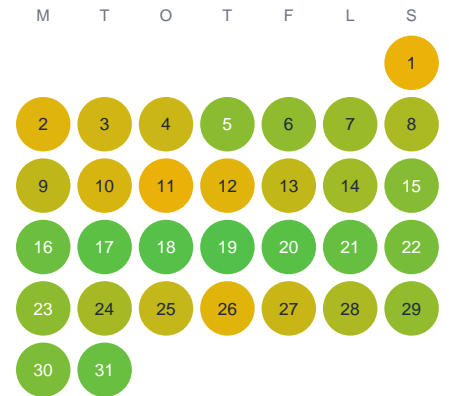

Huggtabell 2026 — Kakelbäcken

Kakelbäcken · Gävleborg · huggtabell.se · modell v1 (2026-06)

Januari

Februari

Mars

April

Maj

Juni

Juli

Augusti

September

Oktober

November

December