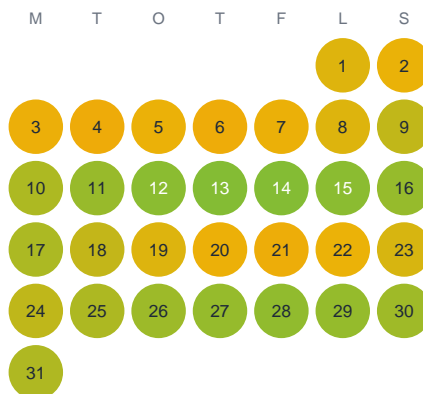

Huggtabell 2026 — Kaitumälven

Kaitumälven · Norrbotten · huggtabell.se · modell v1 (2026-06)

Januari

Februari

Mars

April

Maj

Juni

Juli

Augusti

September

Oktober

November

December