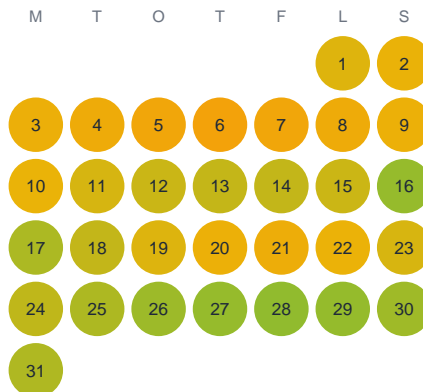

Huggtabell 2026 — Kaisaoja

Kaisaoja · Norrbotten · huggtabell.se · modell v1 (2026-06)

Januari

Februari

Mars

April

Maj

Juni

Juli

Augusti

September

Oktober

November

December