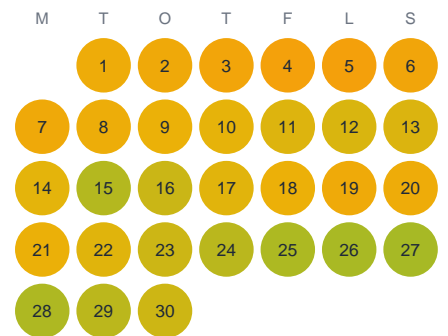

Huggtabell 2026 — Kölsjön

Kölsjön · Örebro · huggtabell.se · modell v1 (2026-06)

Januari

Februari

Mars

April

Maj

Juni

Juli

Augusti

September

Oktober

November

December