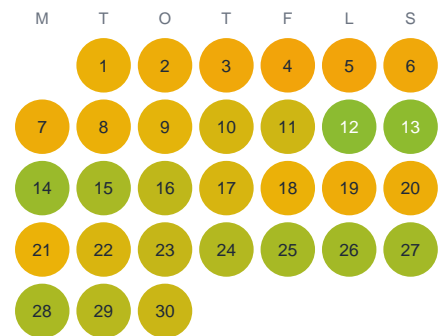

Huggtabell 2026 — Kölsjön

Kölsjön · Gävleborg · huggtabell.se · modell v1 (2026-06)

Januari

Februari

Mars

April

Maj

Juni

Juli

Augusti

September

Oktober

November

December