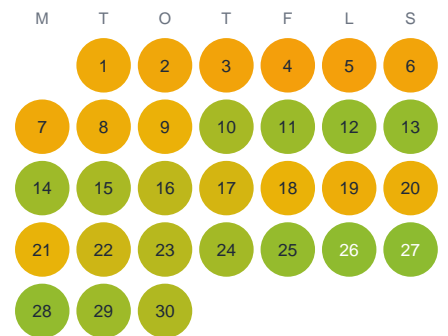

Huggtabell 2026 — Kølån

Kølån · Dalarna · huggtabell.se · modell v1 (2026-06)

Januari

Februari

Mars

April

Maj

Juni

Juli

Augusti

September

Oktober

November

December