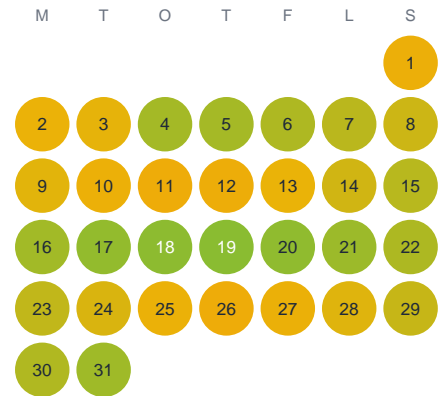

Huggtabell 2026 — Köarån

Köarån · Dalarna · huggtabell.se · modell v1 (2026-06)

Januari

Februari

Mars

April

Maj

Juni

Juli

Augusti

September

Oktober

November

December