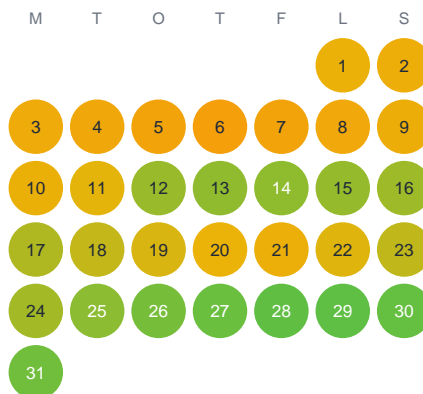

Huggtabell 2026 — Kårnåjåkkå

Kårnåjåkkå · Norrbotten · huggtabell.se · modell v1 (2026-06)

Januari

Februari

Mars

April

Maj

Juni

Juli

Augusti

September

Oktober

November

December