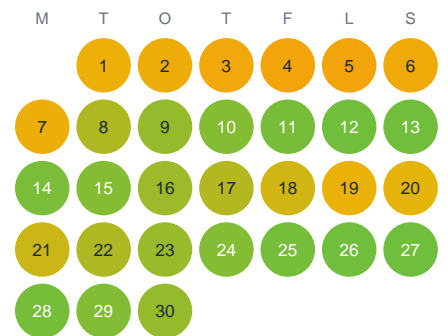

Huggtabell 2026 — Kårån

Kårån · Gävleborg · huggtabell.se · modell v1 (2026-06)

Januari

Februari

Mars

April

Maj

Juni

Juli

Augusti

September

Oktober

November

December