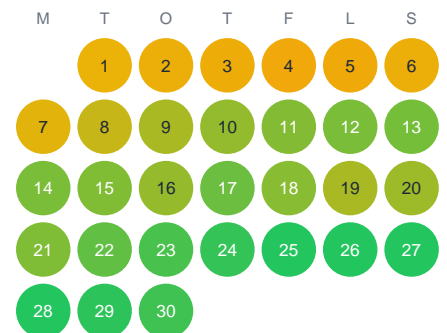

Huggtabell 2026 — Kånstabäcken

Kånstabäcken · Örebro · huggtabell.se · modell v1 (2026-06)

Januari

Februari

Mars

April

Maj

Juni

Juli

Augusti

September

Oktober

November

December