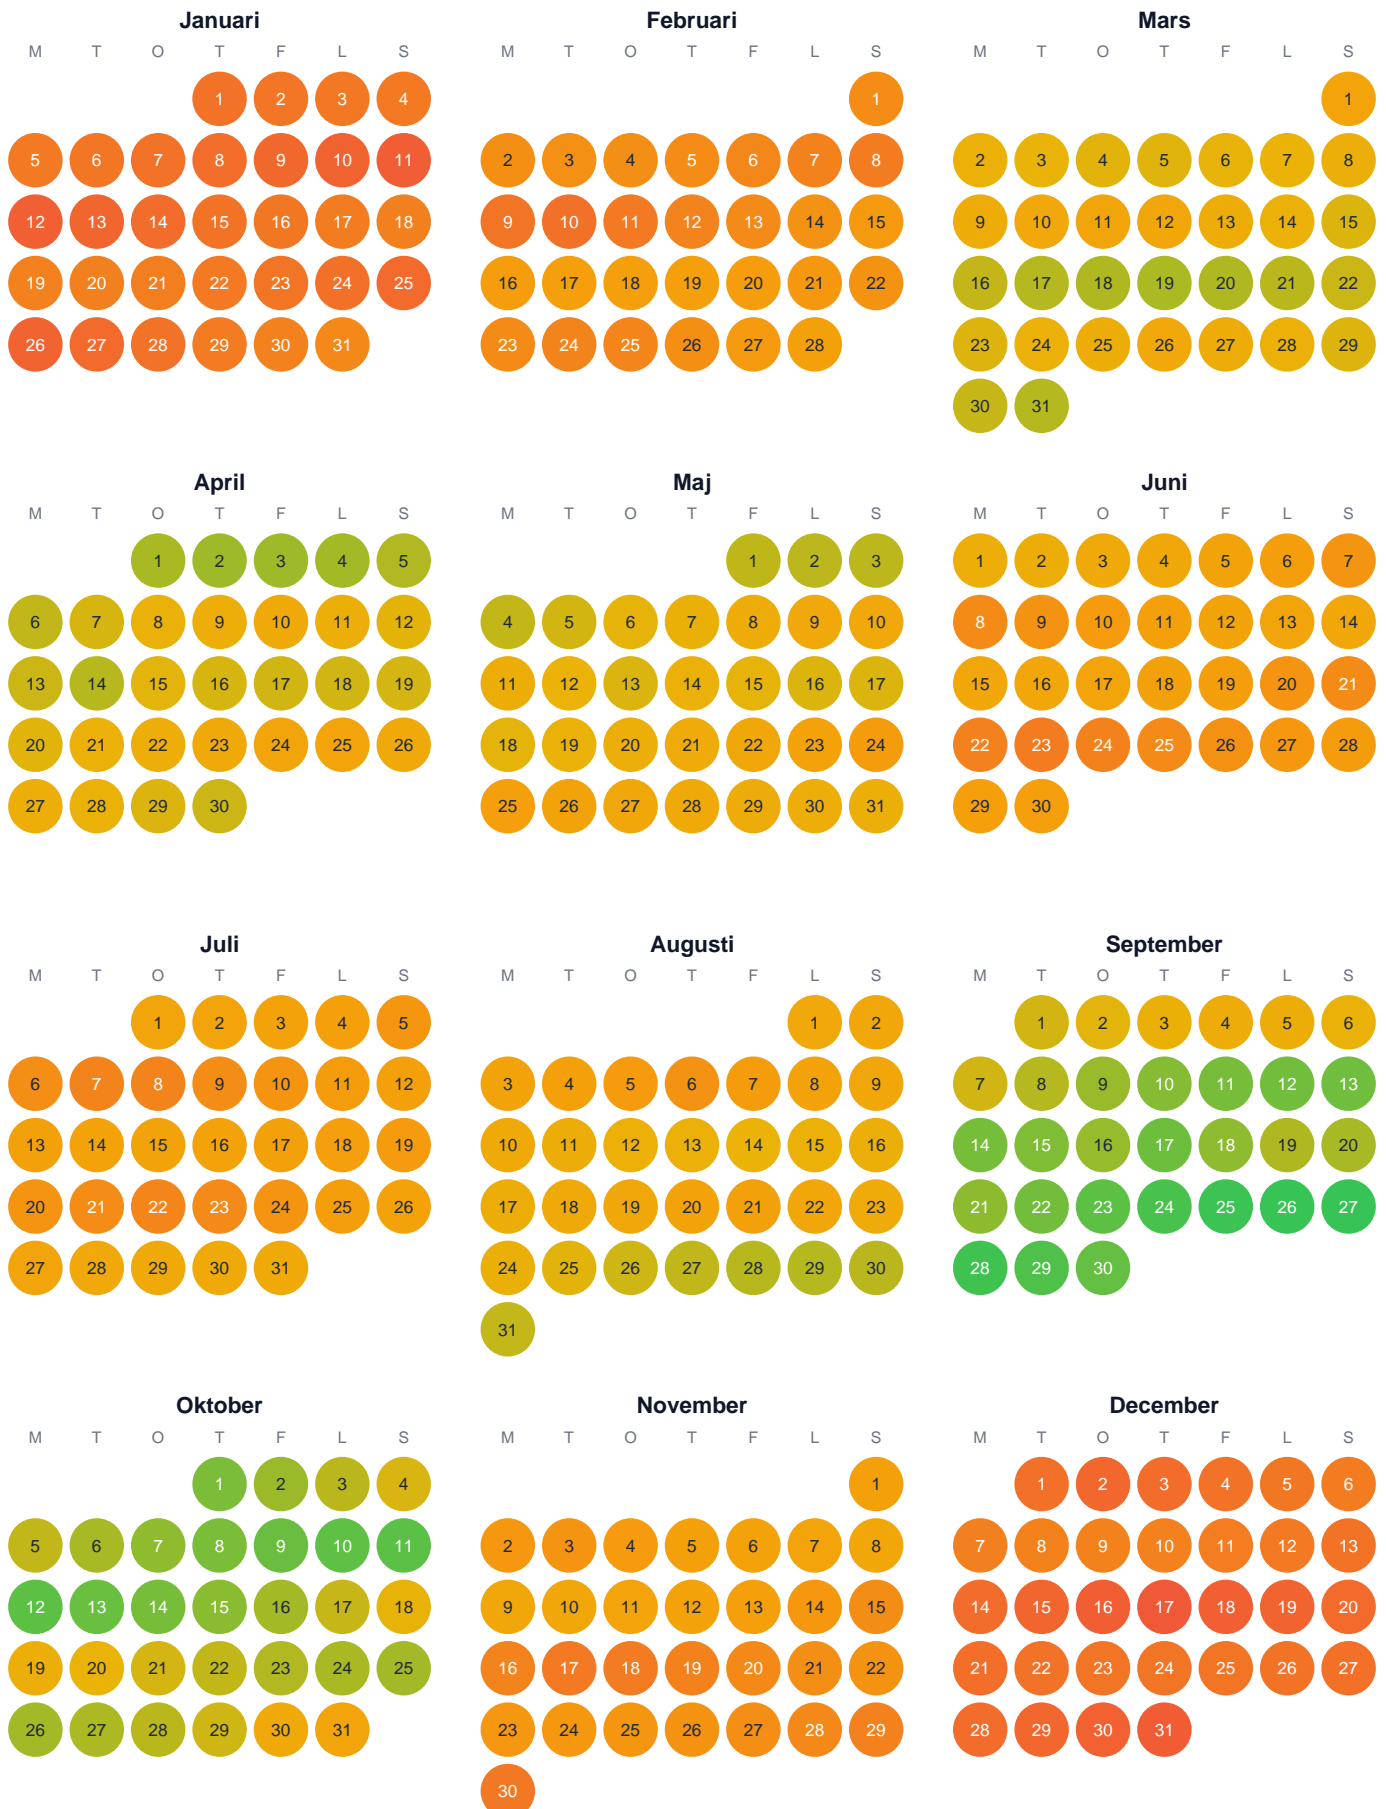

Huggtabell 2026 — Kålbrinksströmmen

Kålbrinksströmmen · Stockholm · huggtabell.se · modell v1 (2026-06)

Trög Topp