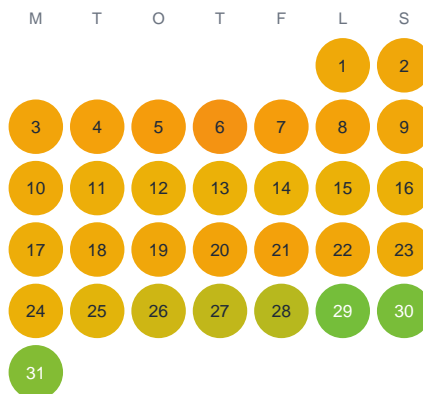

Huggtabell 2026 — Kålabodaån

Kålabodaån · Västerbotten · huggtabell.se · modell v1 (2026-06)

Januari

Februari

Mars

April

Maj

Juni

Juli

Augusti

September

Oktober

November

December