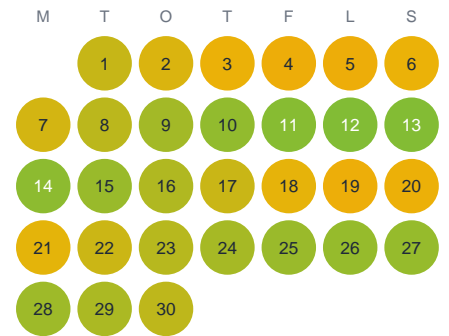

Huggtabell 2026 — Kälvån

Kälvån · Norrbotten · huggtabell.se · modell v1 (2026-06)

Januari

Februari

Mars

April

Maj

Juni

Juli

Augusti

September

Oktober

November

December