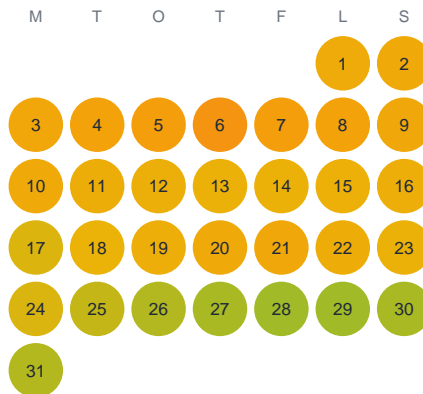

Huggtabell 2026 — Kälvån

Kälvån · Norrbotten · huggtabell.se · modell v1 (2026-06)

Januari

Februari

Mars

April

Maj

Juni

Juli

Augusti

September

Oktober

November

December