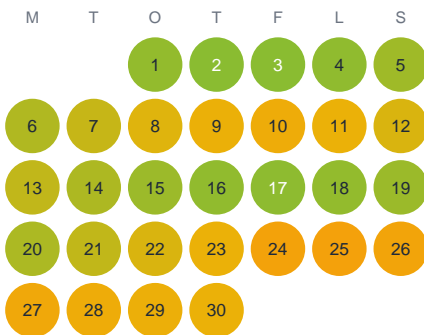

Huggtabell 2026 — Källsvedbäcken

Källsvedbäcken · Gävleborg · huggtabell.se · modell v1 (2026-06)

Januari

Februari

Mars

April

Maj

Juni

Juli

Augusti

September

Oktober

November

December