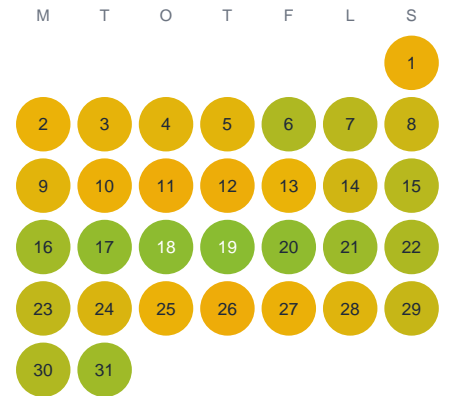

Huggtabell 2026 — Källsvedbäcken

Källsvedbäcken · Gävleborg · huggtabell.se · modell v1 (2026-06)

Januari

Februari

Mars

April

Maj

Juni

Juli

Augusti

September

Oktober

November

December