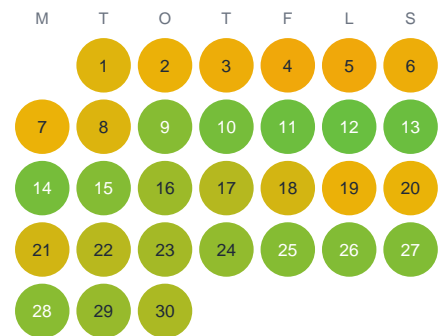

Huggtabell 2026 — Källsjöbäcken

Källsjöbäcken · Gävleborg · huggtabell.se · modell v1 (2026-06)

Januari

Februari

Mars

April

Maj

Juni

Juli

Augusti

September

Oktober

November

December