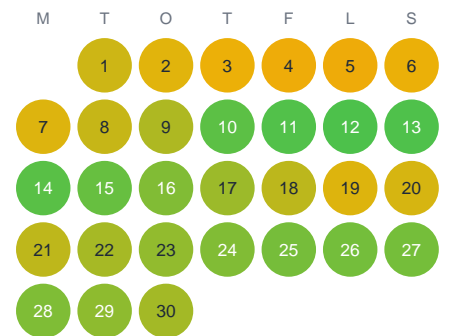

Huggtabell 2026 — Kälkån

Kälkån · Dalarna · huggtabell.se · modell v1 (2026-06)

Januari

Februari

Mars

April

Maj

Juni

Juli

Augusti

September

Oktober

November

December