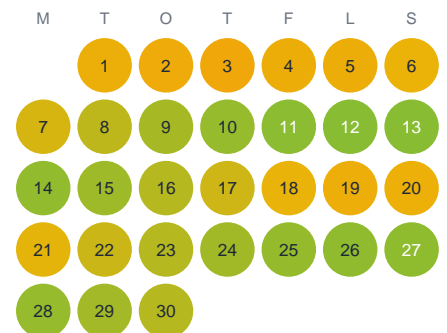

Huggtabell 2026 — Kälån

Kälån · Jämtland · huggtabell.se · modell v1 (2026-06)

Januari

Februari

Mars

April

Maj

Juni

Juli

Augusti

September

Oktober

November

December