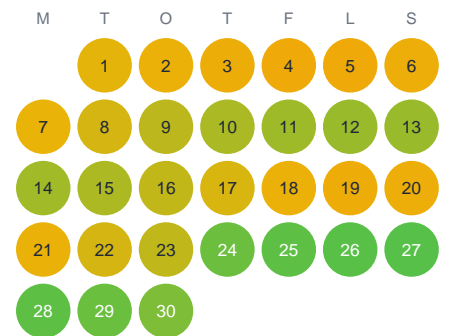

Huggtabell 2026 — Käggleån

Käggleån · Skåne · huggtabell.se · modell v1 (2026-06)

Januari

Februari

Mars

April

Maj

Juni

Juli

Augusti

September

Oktober

November

December