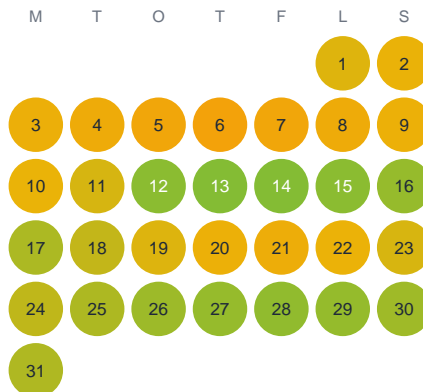

Huggtabell 2026 — Juoksujoki

Juoksujoki · Norrbotten · huggtabell.se · modell v1 (2026-06)

Januari

Februari

Mars

April

Maj

Juni

Juli

Augusti

September

Oktober

November

December