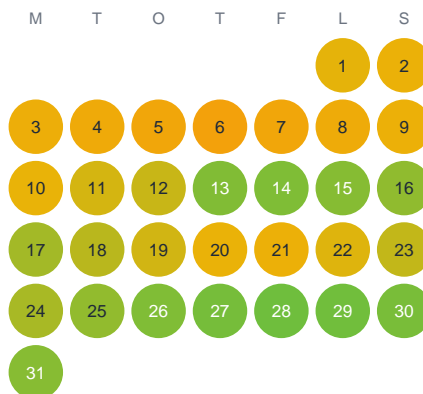

Huggtabell 2026 — Jaakonjoki

Jaakonjoki · Norrbotten · huggtabell.se · modell v1 (2026-06)

Januari

Februari

Mars

April

Maj

Juni

Juli

Augusti

September

Oktober

November

December