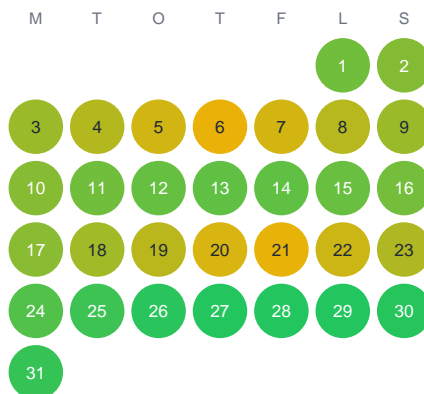

Huggtabell 2026 — Jävreån

Jävreån · Norrbotten · huggtabell.se · modell v1 (2026-06)

Januari

Februari

Mars

April

Maj

Juni

Juli

Augusti

September

Oktober

November

December