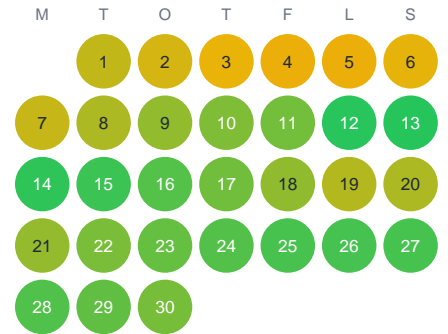

Huggtabell 2026 — Järvstabäcken

Järvstabäcken · Gävleborg · huggtabell.se · modell v1 (2026-06)

Januari

Februari

Mars

April

Maj

Juni

Juli

Augusti

September

Oktober

November

December