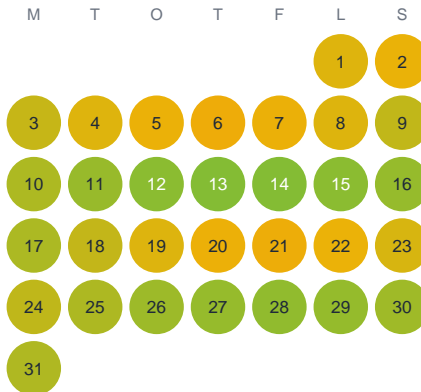

Huggtabell 2026 — Jänkänpäänoja

Jänkänpäänoja · Norrbotten · huggtabell.se · modell v1 (2026-06)

Januari

Februari

Mars

April

Maj

Juni

Juli

Augusti

September

Oktober

November

December