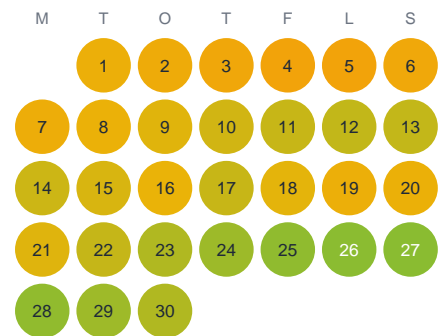

Huggtabell 2026 — Imälven

Imälven · Örebro · huggtabell.se · modell v1 (2026-06)

Januari

Februari

Mars

April

Maj

Juni

Juli

Augusti

September

Oktober

November

December