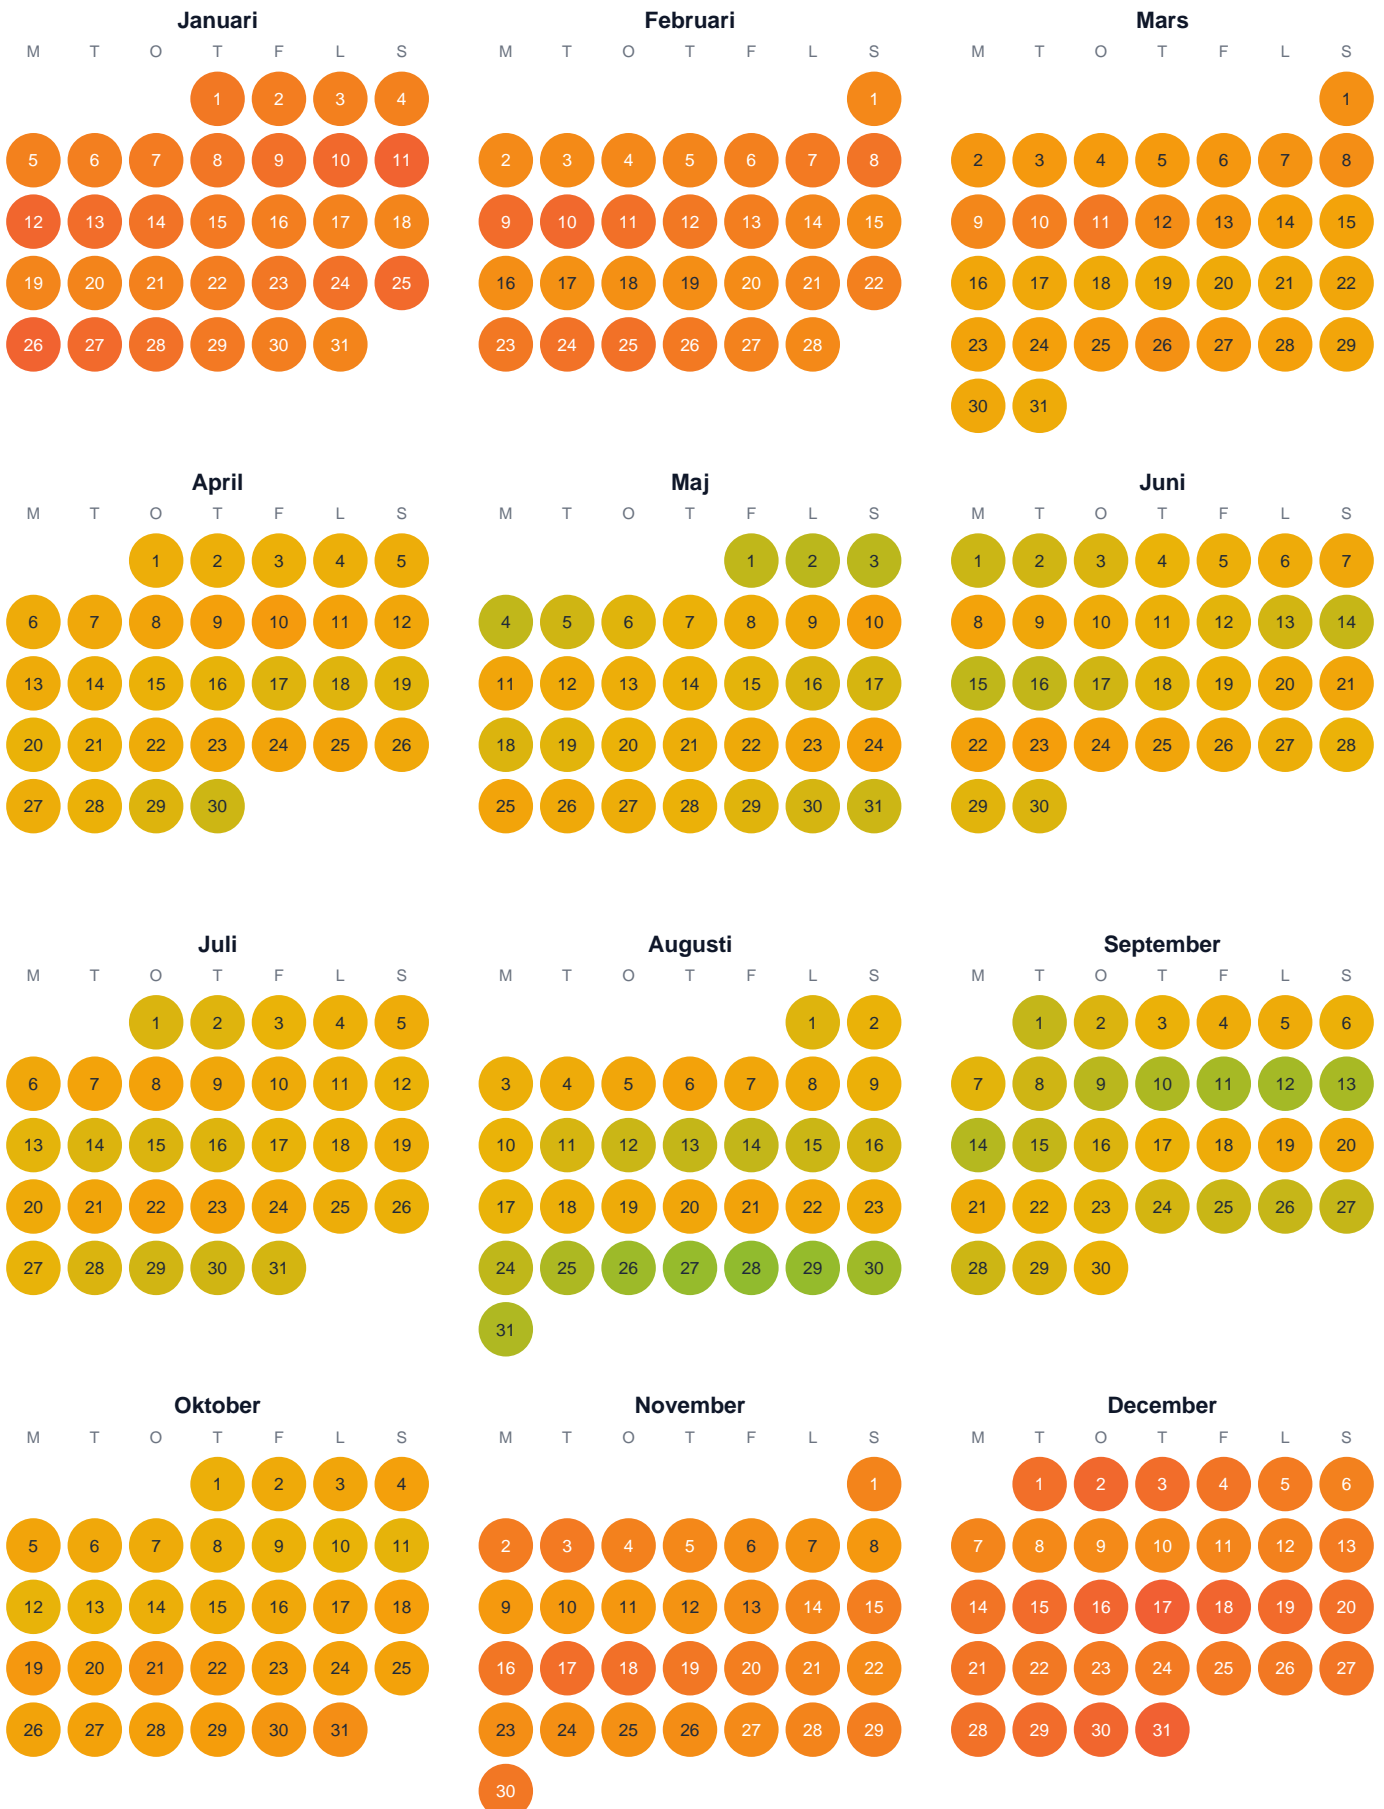

Huggtabell 2026 — Illbäcken

Illbäcken · Norrbotten · huggtabell.se · modell v1 (2026-06)

Trög Topp