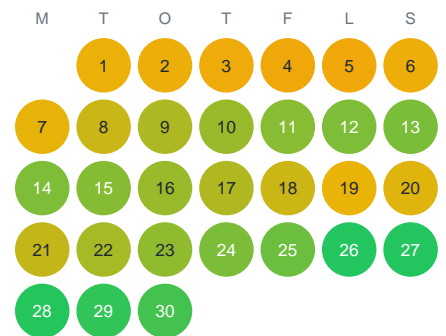

Huggtabell 2026 — Igelgrop

Igelgrop · Skåne · huggtabell.se · modell v1 (2026-06)

Januari

Februari

Mars

April

Maj

Juni

Juli

Augusti

September

Oktober

November

December