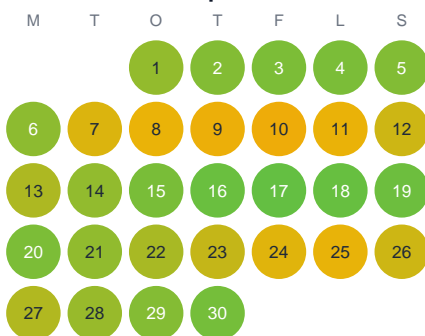

Huggtabell 2026 — Igelgrop

Igelgrop · Skåne · huggtabell.se · modell v1 (2026-06)

Januari

Februari

Mars

April

Maj

Juni

Juli

Augusti

September

Oktober

November

December