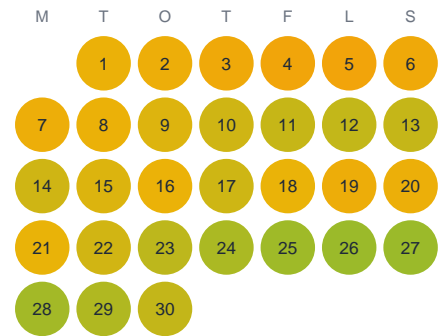

Huggtabell 2026 — Igelbäcken

Igelbäcken · Stockholm · huggtabell.se · modell v1 (2026-06)

Januari

Februari

Mars

April

Maj

Juni

Juli

Augusti

September

Oktober

November

December