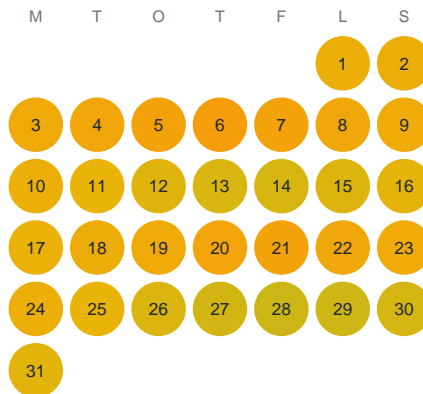

Huggtabell 2026 — Igelbäcken

Igelbäcken · Stockholm · huggtabell.se · modell v1 (2026-06)

Januari

Februari

Mars

April

Maj

Juni

Juli

Augusti

September

Oktober

November

December