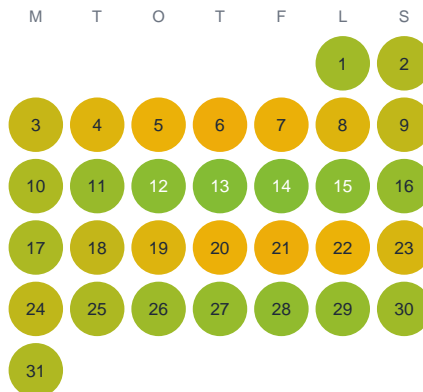

Huggtabell 2026 — Idijoki

Idijoki · Norrbotten · huggtabell.se · modell v1 (2026-06)

Januari

Februari

Mars

April

Maj

Juni

Juli

Augusti

September

Oktober

November

December