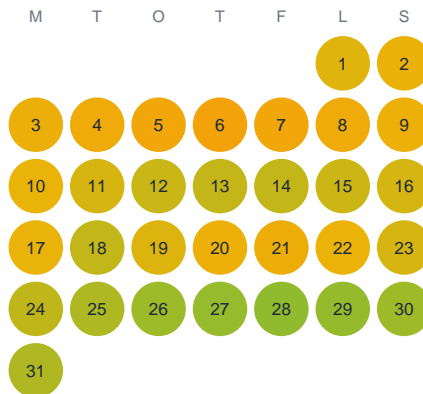

Huggtabell 2026 — Husaoja

Husaoja · Norrbotten · huggtabell.se · modell v1 (2026-06)

Januari

Februari

Mars

April

Maj

Juni

Juli

Augusti

September

Oktober

November

December