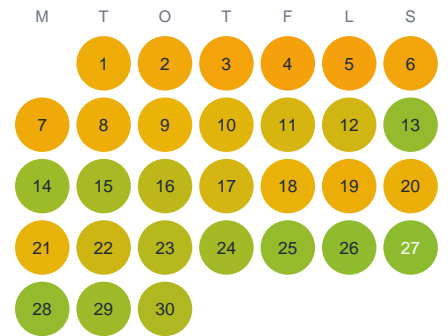

Huggtabell 2026 — Hulan

Hulan · Dalarna · huggtabell.se · modell v1 (2026-06)

Januari

Februari

Mars

April

Maj

Juni

Juli

Augusti

September

Oktober

November

December