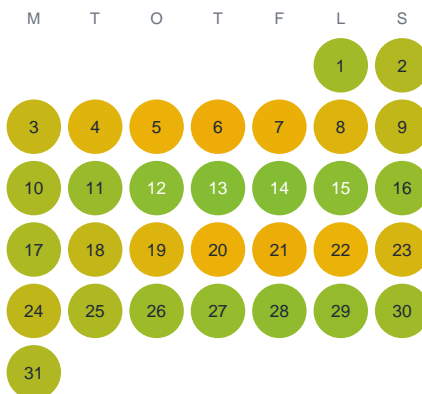

Huggtabell 2026 — Huikajåkka

Huikajåkka · Norrbotten · huggtabell.se · modell v1 (2026-06)

Januari

Februari

Mars

April

Maj

Juni

Juli

Augusti

September

Oktober

November

December