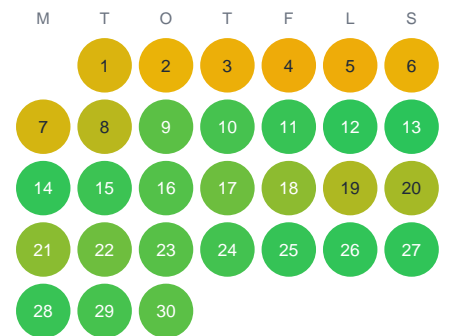

Huggtabell 2026 — Hornån

Hornån · Gävleborg · huggtabell.se · modell v1 (2026-06)

Januari

Februari

Mars

April

Maj

Juni

Juli

Augusti

September

Oktober

November

December