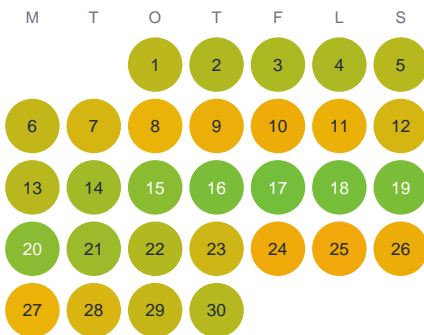

Huggtabell 2026 — Hornån

Hornån · Gävleborg · huggtabell.se · modell v1 (2026-06)

Januari

Februari

Mars

April

Maj

Juni

Juli

Augusti

September

Oktober

November

December