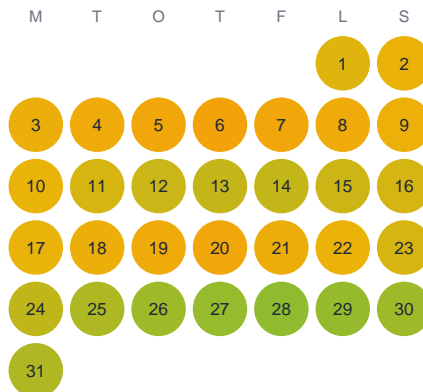

Huggtabell 2026 — Holmsundet

Holmsundet · Norrbotten · huggtabell.se · modell v1 (2026-06)

Januari

Februari

Mars

April

Maj

Juni

Juli

Augusti

September

Oktober

November

December