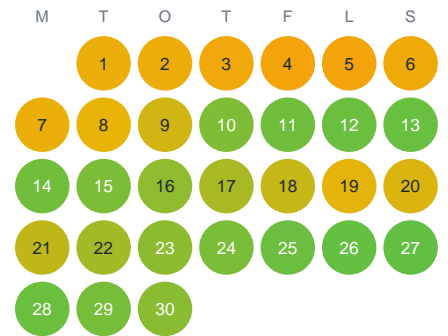

Huggtabell 2026 — Holmsbäcken

Holmsbäcken · Gävleborg · huggtabell.se · modell v1 (2026-06)

Januari

Februari

Mars

April

Maj

Juni

Juli

Augusti

September

Oktober

November

December