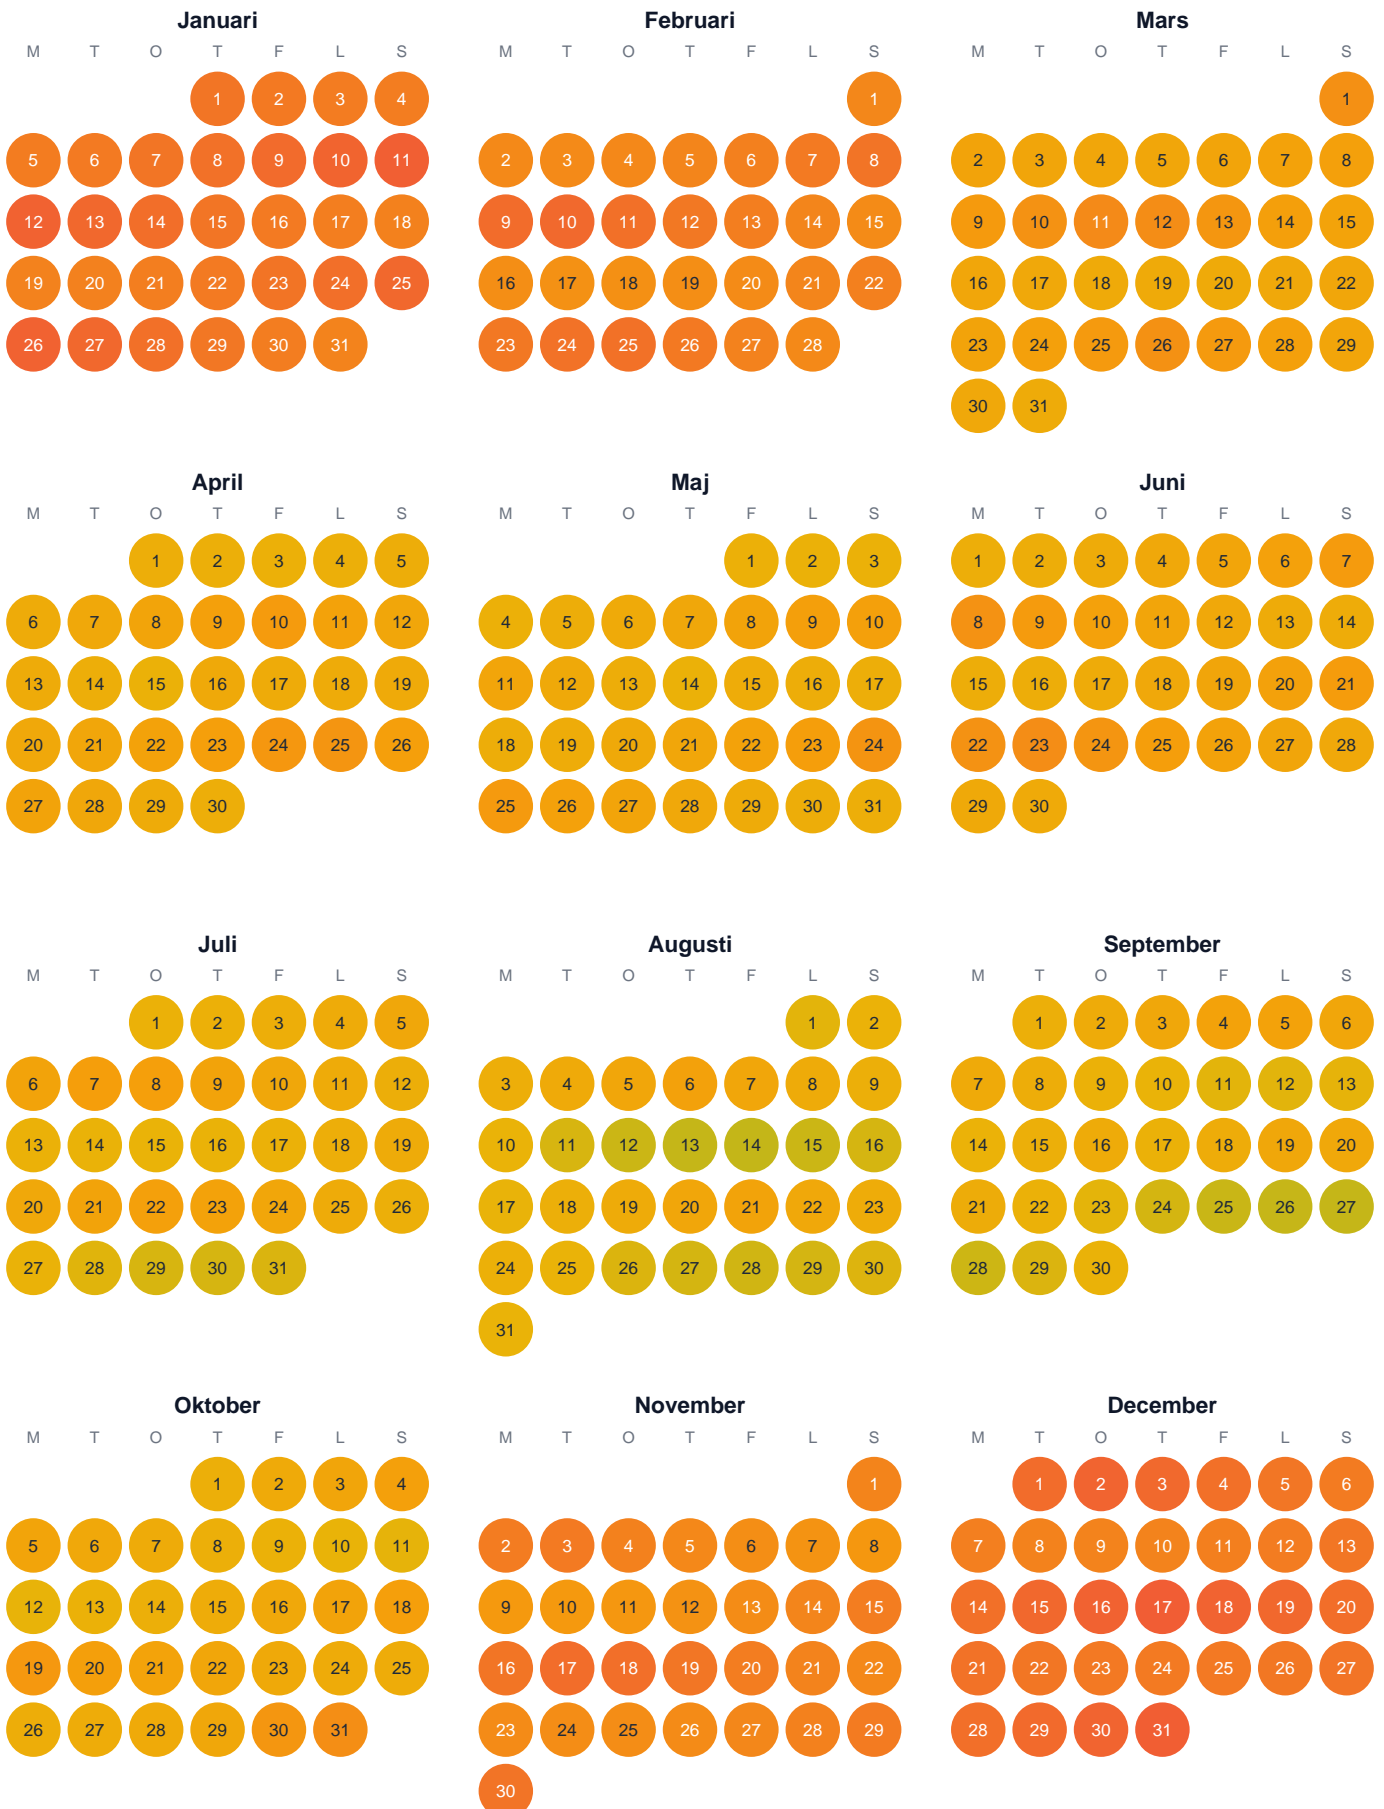

# Huggtabell 2026 — Hjälmare Kanal

Hjälmare Kanal · Södermanland · huggtabell.se · modell v1 (2026-06)

Trög  Topp