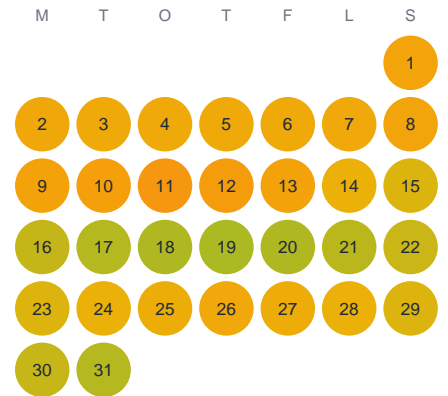

Huggtabell 2026 — Hirioja

Hirioja · Norrbotten · huggtabell.se · modell v1 (2026-06)

Januari

Februari

Mars

April

Maj

Juni

Juli

Augusti

September

Oktober

November

December