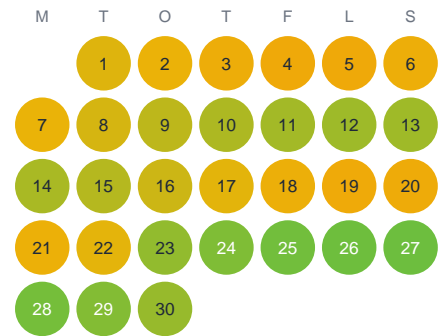

Huggtabell 2026 — Himleån

Himleån · Halland · huggtabell.se · modell v1 (2026-06)

Januari

Februari

Mars

April

Maj

Juni

Juli

Augusti

September

Oktober

November

December