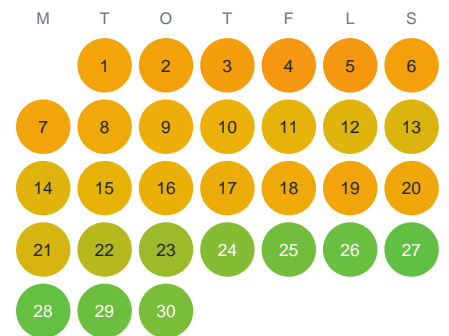

Huggtabell 2026 — Herrestorpeån

Herrestorpeån · Kalmar · huggtabell.se · modell v1 (2026-06)

Januari

Februari

Mars

April

Maj

Juni

Juli

Augusti

September

Oktober

November

December