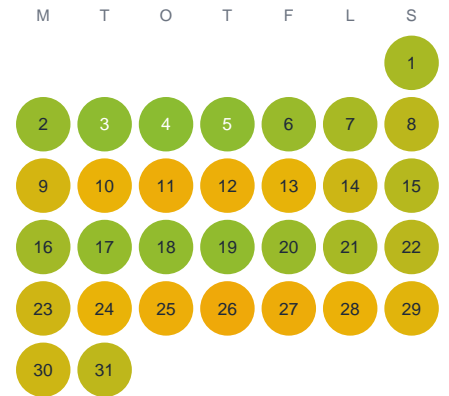

Huggtabell 2026 — Herrestorpeån

Herrestorpeån · Kalmar · huggtabell.se · modell v1 (2026-06)

Januari

Februari

Mars

April

Maj

Juni

Juli

Augusti

September

Oktober

November

December