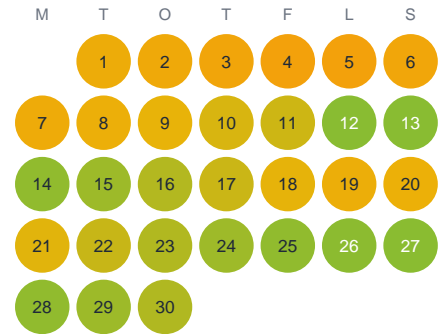

Huggtabell 2026 — Hemulån

Hemulån · Dalarna · huggtabell.se · modell v1 (2026-06)

Januari

Februari

Mars

April

Maj

Juni

Juli

Augusti

September

Oktober

November

December