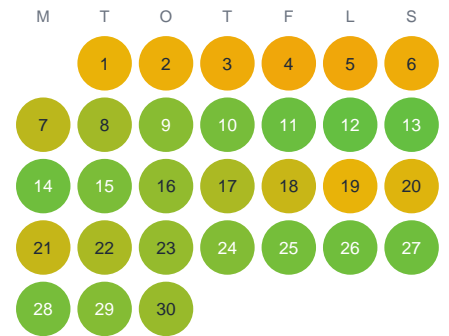

Huggtabell 2026 — Hedsjöbäcken

Hedsjöbäcken · Gävleborg · huggtabell.se · modell v1 (2026-06)

Januari

Februari

Mars

April

Maj

Juni

Juli

Augusti

September

Oktober

November

December