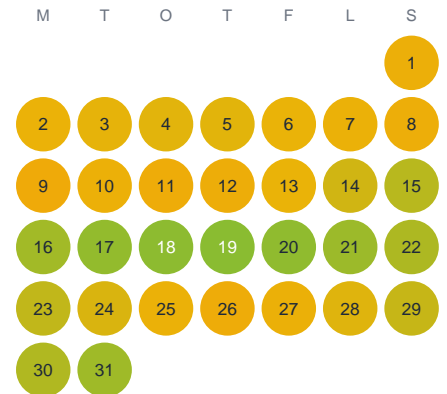

Huggtabell 2026 — Havdalselva

Havdalselva · Jämtland · huggtabell.se · modell v1 (2026-06)

Januari

Februari

Mars

April

Maj

Juni

Juli

Augusti

September

Oktober

November

December