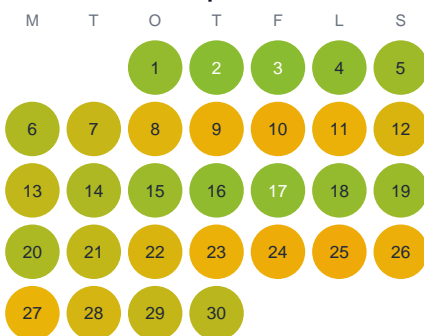

Huggtabell 2026 — Havdalselva

Havdalselva · Jämtland · huggtabell.se · modell v1 (2026-06)

Januari

Februari

Mars

April

Maj

Juni

Juli

Augusti

September

Oktober

November

December