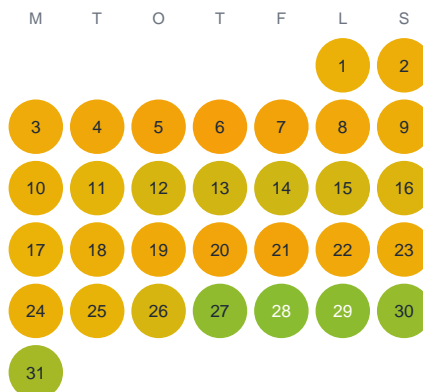

Huggtabell 2026 — Havdalselva

Havdalselva · Jämtland · huggtabell.se · modell v1 (2026-06)

Januari

Februari

Mars

April

Maj

Juni

Juli

Augusti

September

Oktober

November

December