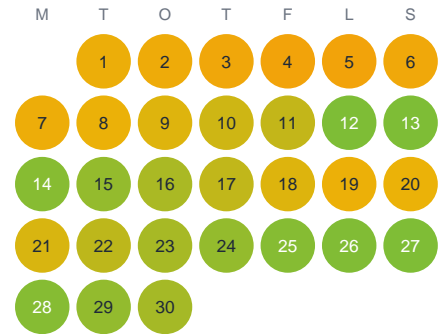

Huggtabell 2026 — Havån

Havån · Värmland · huggtabell.se · modell v1 (2026-06)

Januari

Februari

Mars

April

Maj

Juni

Juli

Augusti

September

Oktober

November

December