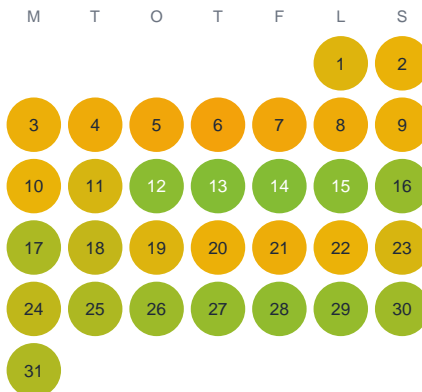

Huggtabell 2026 — Haukijoki

Haukijoki · Norrbotten · huggtabell.se · modell v1 (2026-06)

Januari

Februari

Mars

April

Maj

Juni

Juli

Augusti

September

Oktober

November

December