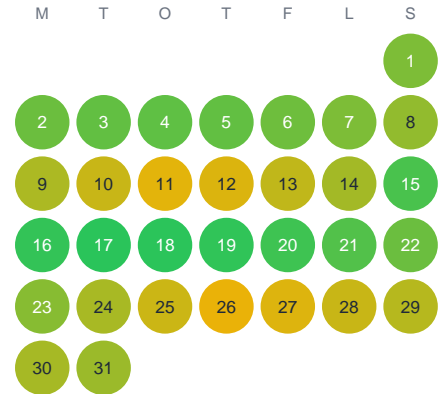

Huggtabell 2026 — Haukijoki

Haukijoki · Norrbotten · huggtabell.se · modell v1 (2026-06)

Januari

Februari

Mars

April

Maj

Juni

Juli

Augusti

September

Oktober

November

December